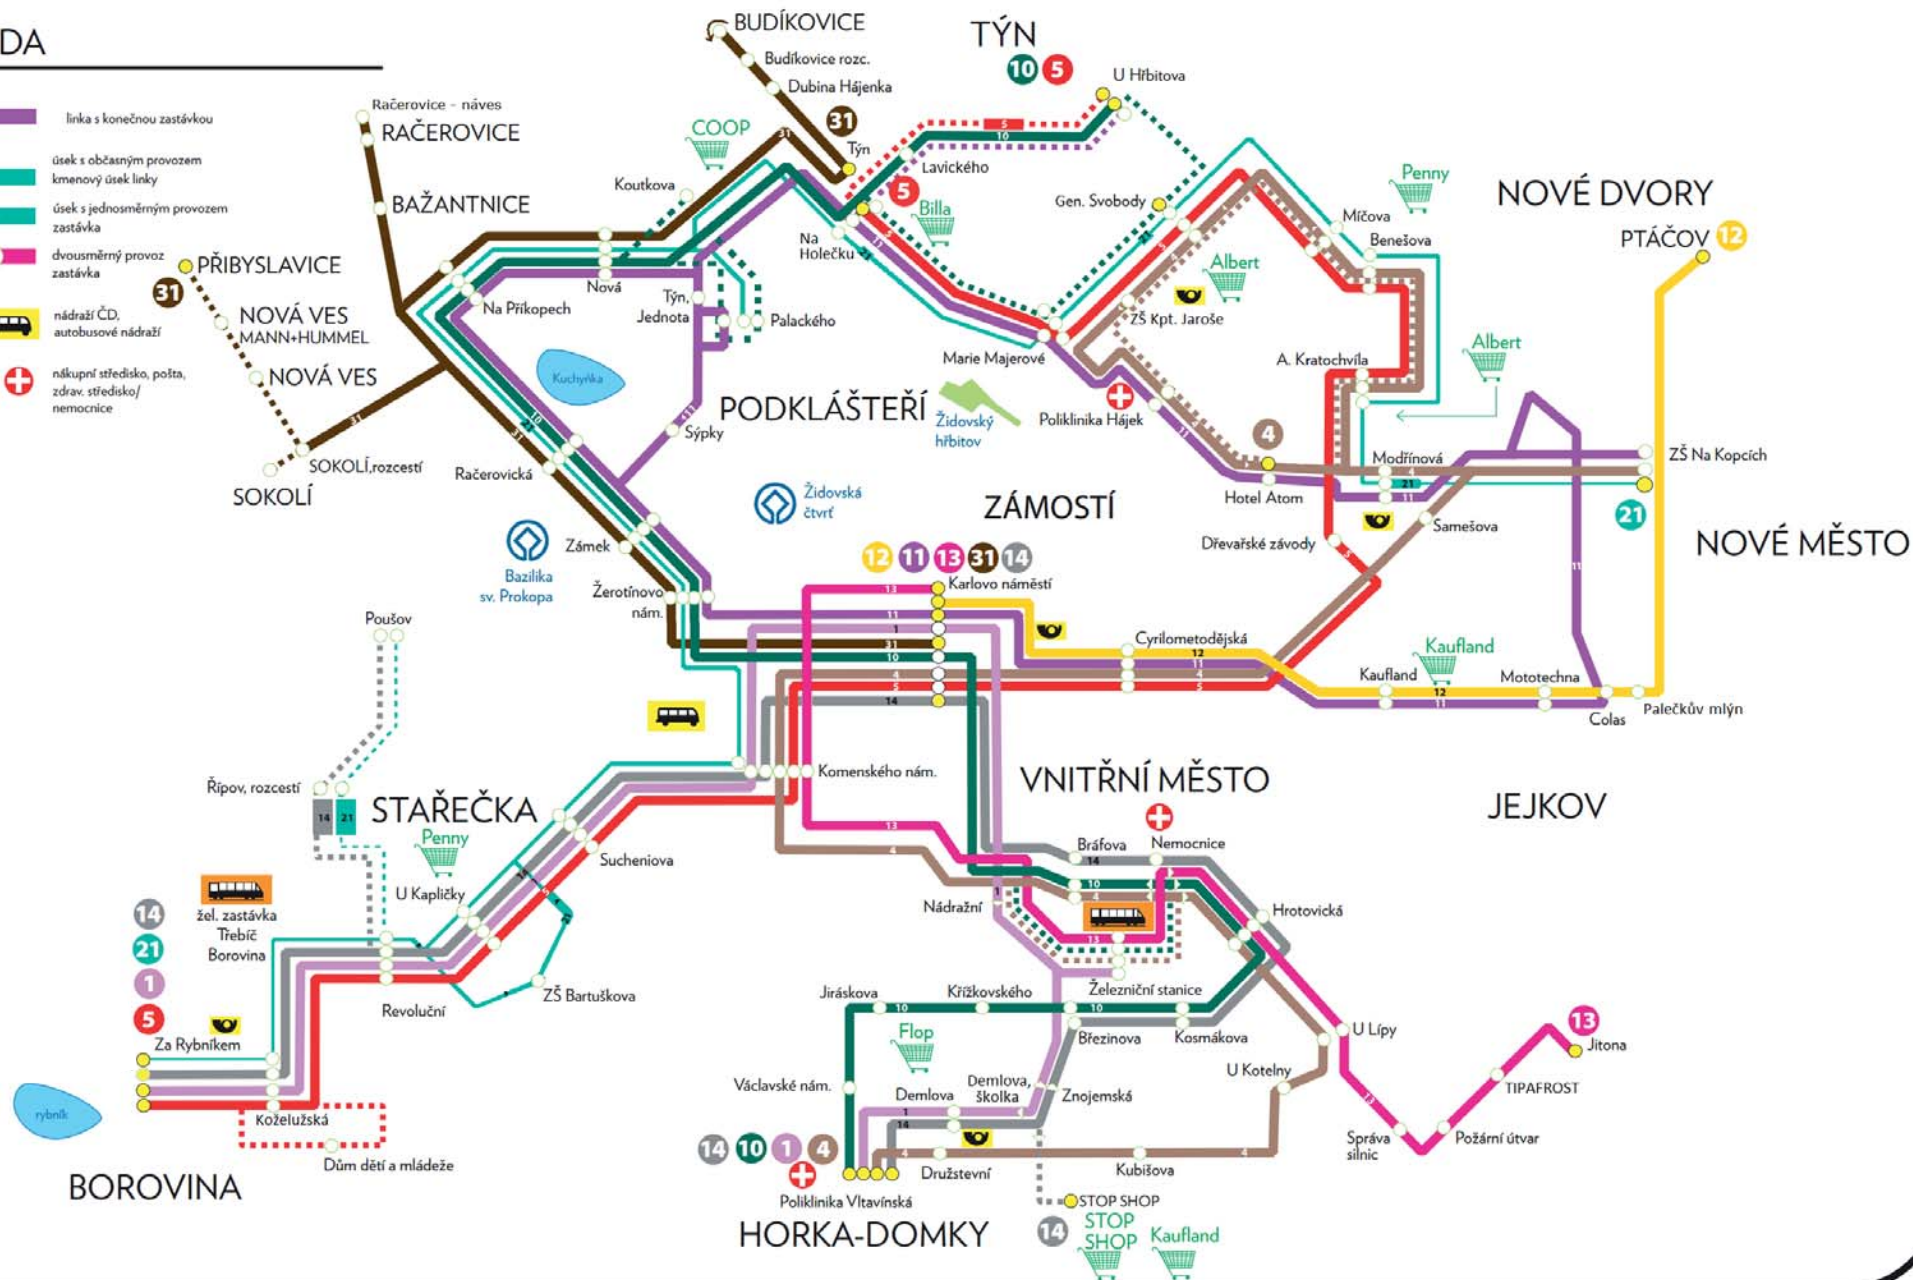

☒ - nejede pouze v době školních prázdnin

Zpracováno systémemSKELETON® FS software s.r.o.

Prac. dny

SCHÉMA MĚSTSKÉ AUTOBUSOVÉ DOPRAVY V TŘEBÍČI

LEGENDA

-  11 Hřbitov linka s konečnou zastávkou
-  21 úsek s obousměrným provozem kmenové úseky linky
-  21 úsek s jednosměrným provozem zastávka
-  31 dvousměrný provoz zastávka U Lípy
-  nádraží ČD, autobusové nádraží
-  nákupní středisko, pošta, zdravotní středisko/nemocnice

Plánost od 15.12.2019

Za Rybníkem - Poušev - U Kapičky - Karlovo náměstí - Nemocnice - Břežinova - Poliklinika Vitavinská

Za Rybníkem	6.18☒	7.48	9.18	11.06	15.59	18.12☒	18.57☒	21.33☒
Koželužská	6.20☒	7.50	9.20	11.08	16.01	18.14☒	18.59☒	21.35☒
Řířpov.rozcestí				11.11	16.04	18.17☒	19.01☒	
Poušov	7.00f			11.12	16.05	18.18☒	19.02☒	
Řířpov.rozcestí	7.01f			11.13	16.06	18.19☒	19.03☒	
Revoluční	6.22☒	7.04f	7.52	9.22	16.09	18.22☒	19.06☒	21.37☒
U Kapičky	6.23☒	7.06f	7.53	9.23	16.11	18.24☒	19.08☒	21.38☒
Sucheniova	6.25☒	7.08f	7.55	9.25	16.13	18.26☒	19.10☒	21.40☒
Komenského nám.	6.27☒	7.10f	7.57	9.27	16.15	18.28☒	19.12☒	21.42☒
Karlovo náměstí	6.30☒	7.13f	8.00	9.30	16.18	18.30☒	19.15☒	21.45☒
Brářov a	6.34☒	8.03	9.34	11.25	12.45	13.47	14.47☒	16.22
Nemocnice	6.35☒	8.04	9.35	11.29	12.49	13.51	14.51☒	16.22
Hrotovická	6.37☒	8.06	9.37	11.30	12.50	13.52	14.52☒	16.23
Kosmákov a	6.38☒	8.07	9.38	11.32	12.52	13.54	14.54☒	16.25
Břežinov a	6.39☒	8.08	9.39	11.33	12.53	13.55	14.55☒	16.26
Znojenská		8.10	9.41	11.34	12.54	13.56	14.56☒	16.27
STOP-SHOP		8.12	9.43	11.36	12.56	13.58	14.58☒	16.29
Demlov a, školka	6.41☒	8.12	9.43	11.38	12.58	14.00	15.00☒	16.31
Demlov a	6.42☒	8.13	9.45	11.40	15.02☒		18.41☒	21.56☒
Poliklinika Vitavinská	6.44☒	8.14	9.46	11.41	15.03☒		18.42☒	21.57☒
		8.15	9.48	11.43	15.05☒		18.44☒	