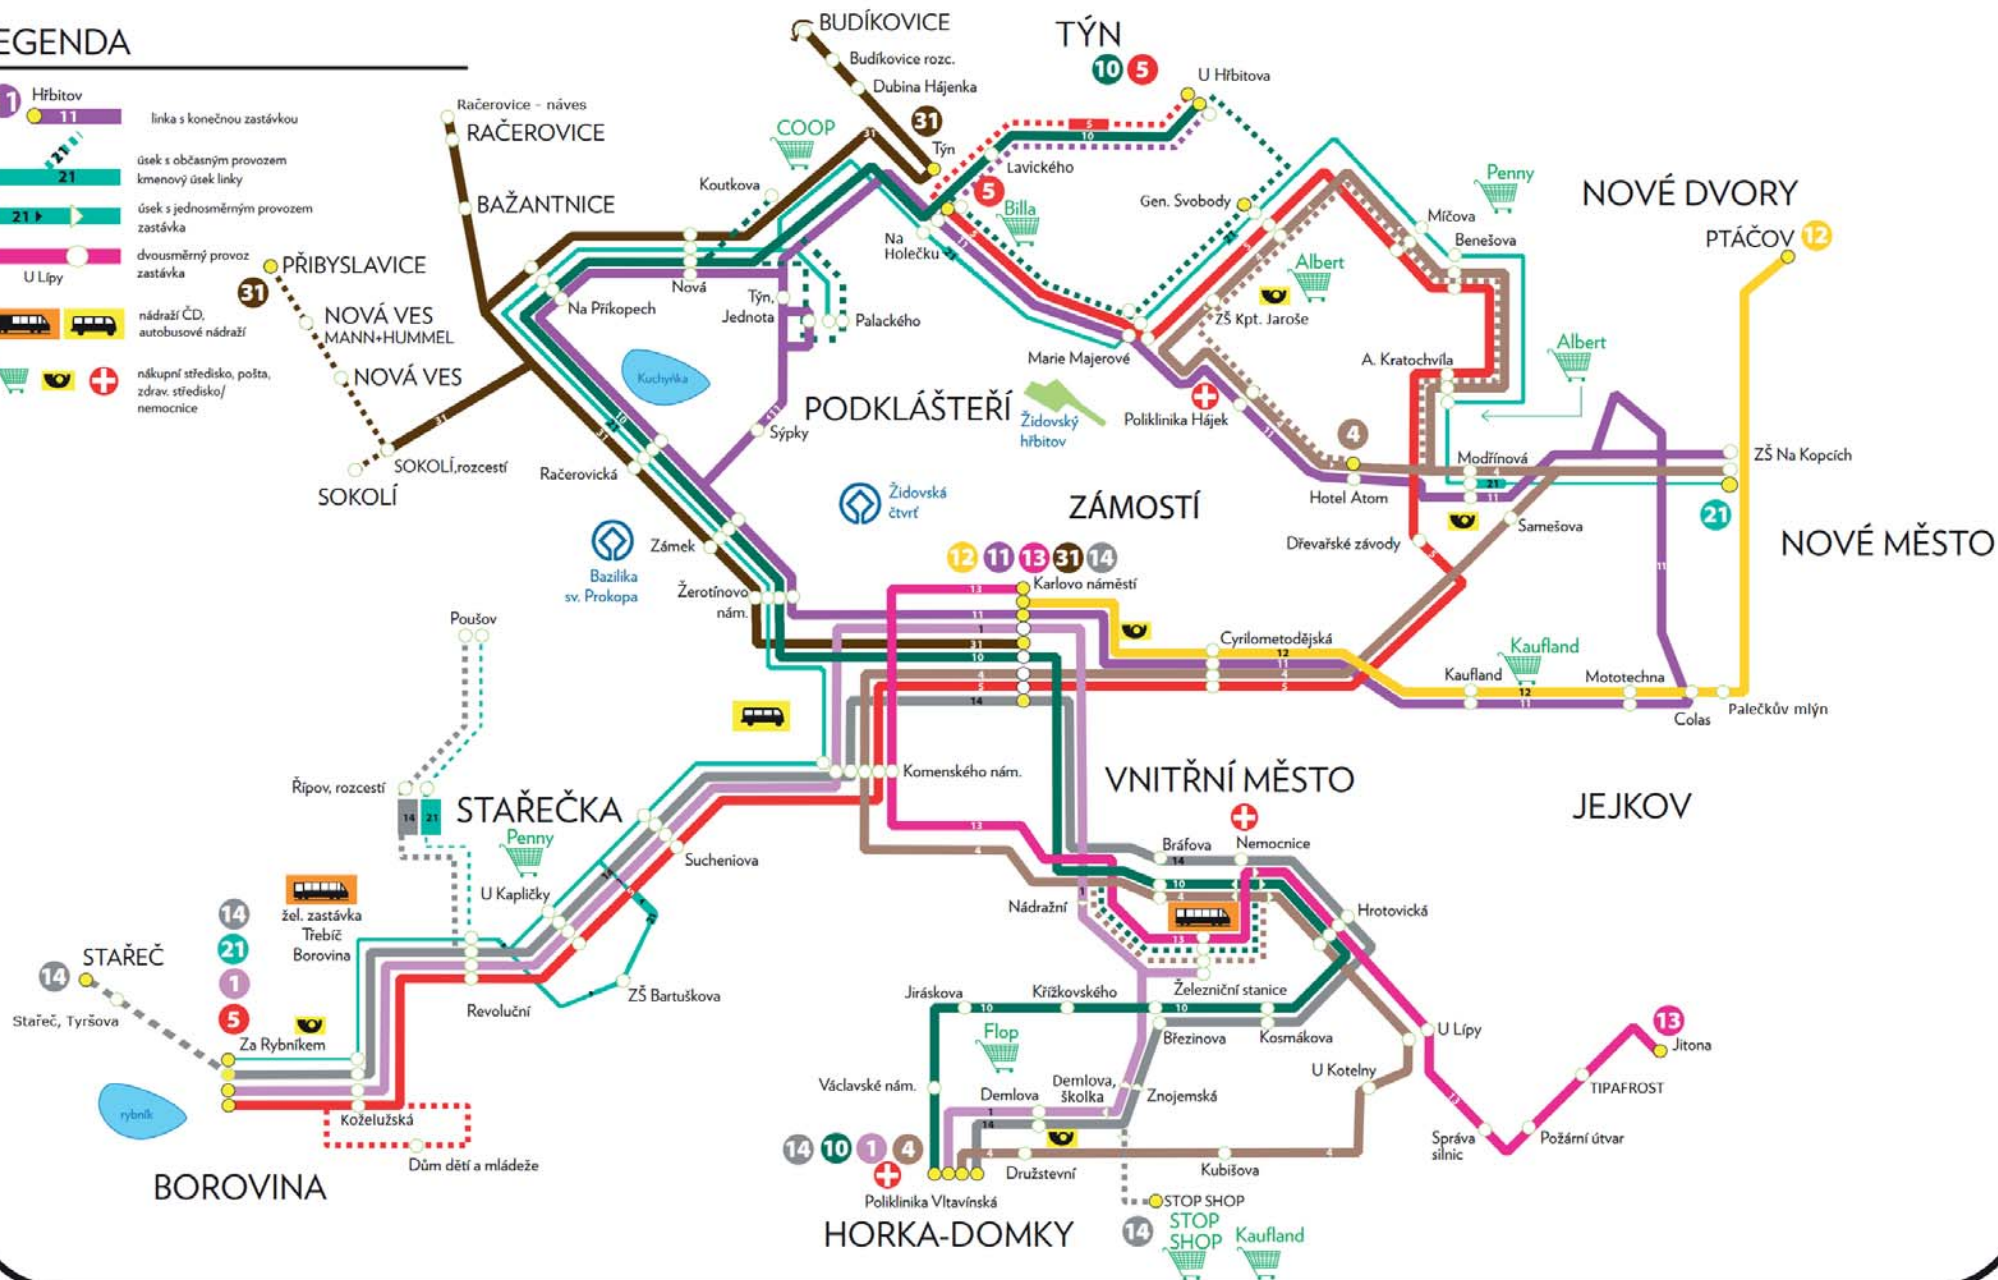

SCHÉMA MĚSTSKÉ AUTOBUSOVÉ DOPRAVY V TŘEBÍČI

LEGENDA

- 11 Hřbitov linka s konečnou zastávkou
- 21 úsek s obousměrným provozem kmenový úsek linky
- 21 úsek s jednosměrným provozem zastávka
- 31 dvousměrný provoz zastávka U Lípy
- nádraží ČD, autobusové nádraží
- nákupní středisko, pošta, zdravotní středisko/nemocnice