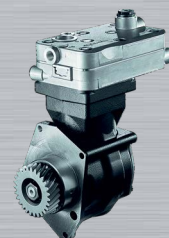

Vzduchový kompresor

Originální výměnný díl zajišťující dlouhou životnost.

Vhodné pro	Provedení	Číslo dílu	Cena
Actros, Arocs	2válc. kompres. 2700 ot./min	A 470 130 45 15 80	19 504 Kč
Actros, Arocs	1válc. kompres. 3500 ot./min	A 936 130 12 15 80	26 529 Kč

Cena platná při odečtení hodnoty vratného dílu.

Všechny zde uvedené ceny jsou bez DPH a platí v období platnosti letáku. Cenové nabídky se vztahují na jeden kus uvedených čísel dílů. Vyobrazení jsou ilustrativní. Odchytky cen v závislosti na modelu a výbavě vozidla, chyby a změny jsou vyhrazeny. Možnost instalace pro příslušné vozidlo je třeba ověřit v katalogu náhradních dílů. Jiné slevy nelze s těmito nabídkami kombinovat. Nabídka platná pouze pro podnikatele.