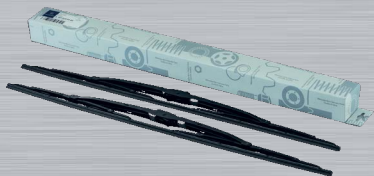

Sada stírátek stěračů

Sada se skládá ze 2 stěračů.

Vhodné pro	Provedení	Číslo dílu	Cena
Actros 4, Antos, Arocs 4	do měsíce výroby 02/2018	A 001 820 54 45 64	579 Kč