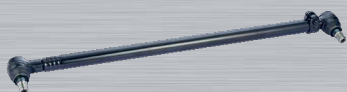

## Sada tlumičů

Sada dílů se skládá ze dvou tlumičů a matic.

Vhodné pro	Provedení	Číslo dílu	Cena
Atego 1-3, Nový Atego	Přední náprava, 410 mm	A 000 320 29 30	4 545 Kč
Actros 1-3, Axor 2	Přední náprava, 461 mm	A 000 320 21 30	6 694 Kč
Actros 1-3, Axor 3	Zadní náprava, 514 mm	A 000 320 15 30	7 603 Kč

## Tyč řízení

Vysoká pevnost a rozměrově přesné kulové klouby zajišťují dlouhou životnost a precizní řízení.

Vhodné pro	Číslo dílu	Cena
Actros 4-5	A 003 460 89 05	2 975 Kč