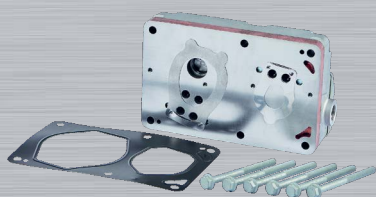

Hlava válců vzduchového kompresoru

Pro dvouválcový vzduchový kompresor, včetně těsnění hlavy a šroubů.

Vhodné pro	Číslo dílu	Cena
Actros 4-5, Antos, Arocs 4-5	A 000 130 59 19	15 623 Kč